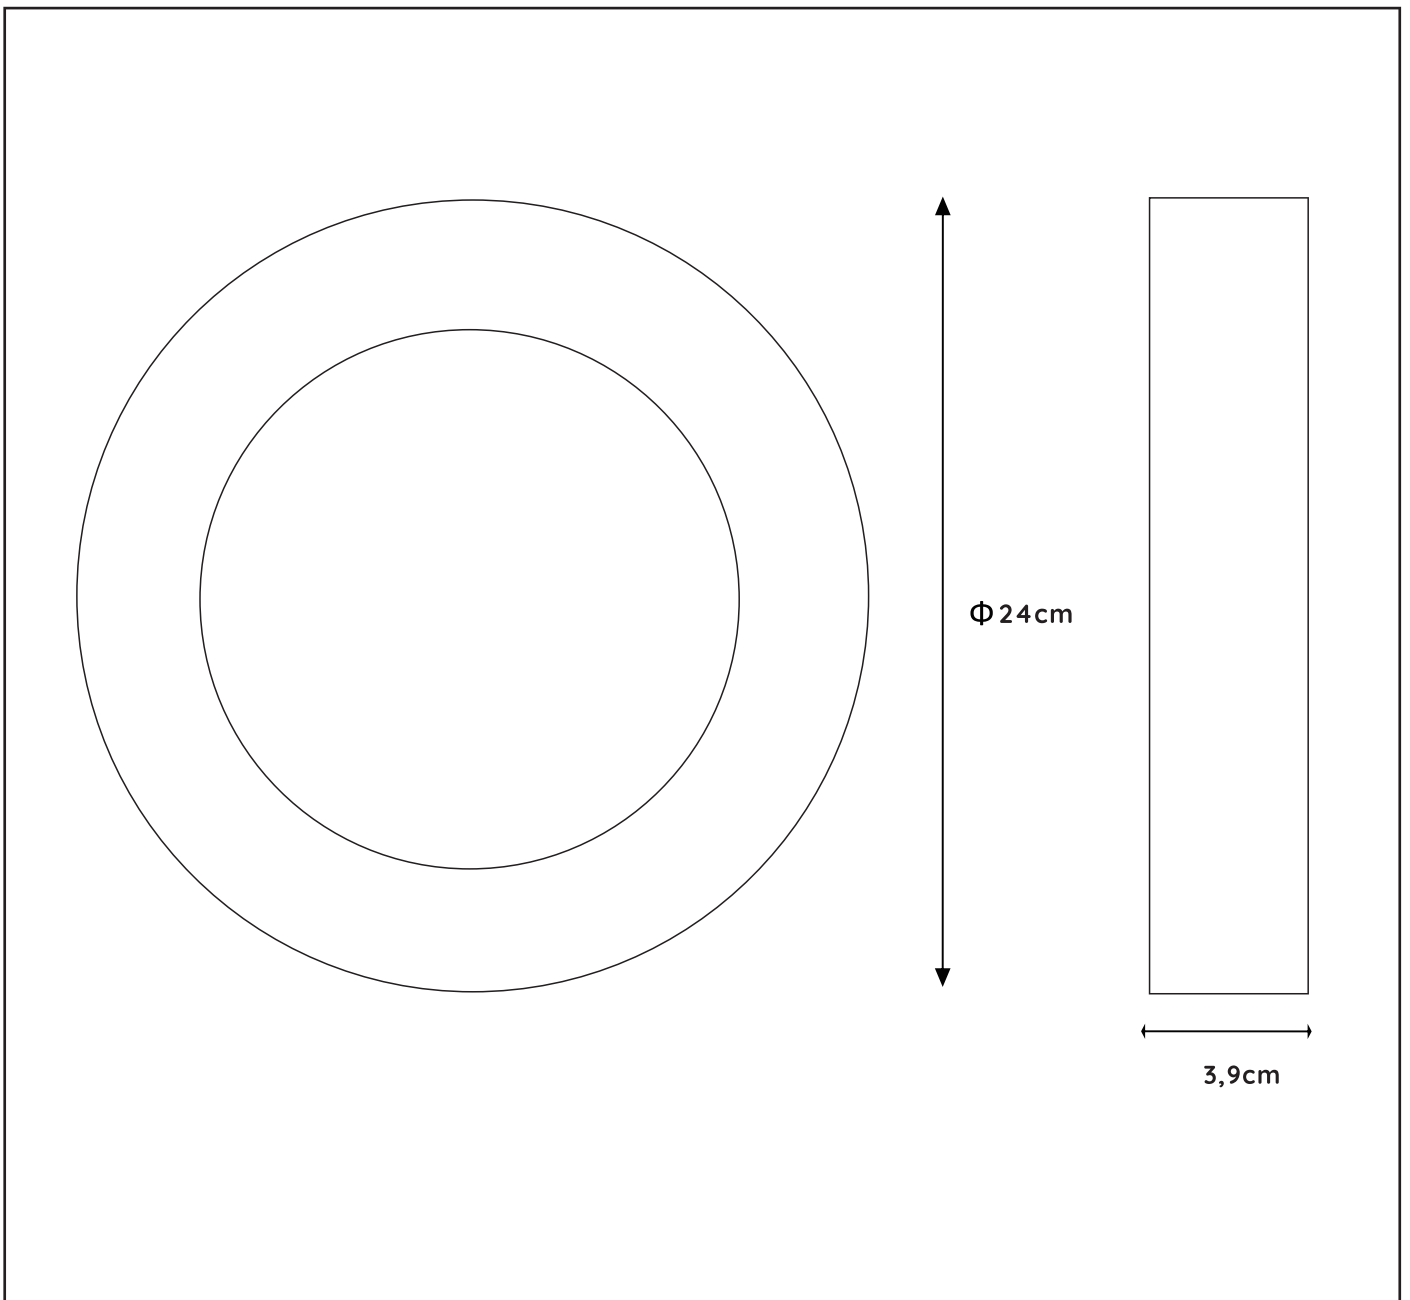

LUCIDE

GENERAL SPECIFICATION

General

Dimensions LxWxH : 24cmx24cmx3,9cm
Height minimum : 3,9cm
Height maximum : 3,9cm
Dimensions shade LxWxH : -
Main material : Aluminum, PMMA
Ceiling rose material : -
Color : Matt black & Matt white
Style : Modern
Shape : Round
Weight : 1kg
Warranty : 3 years

Installation of items in bathroom:

Product specifications

Dimmable : Yes
Light direction : Around (diffuser)
Adjustable in height : Not adjustable In Height (Before Installation)
Directional : 110°
Cable : No cable On Product
Cable length : - cm
Sensor : Without Sensor
Control : Light Switch Control
IP-Class : 44
Electric class : 2
Light source including ? : Yes
Lamp socket : No
Light source number : 72
Power requirements : 220-240V~50Hz
Bulb type & maximum wattage : SMD 4014 LED 15W

IP classifications	zone 0	zone 1 minimum	zone 2 minimum	zone 3 minimum

For more specifications of this product please visit www.lucide.com

BRICE LED

Item number :28116/24/30

EAN code :5411212281227

Item number :28116/24/31

EAN code :5411212281302

For more specifications, dimensions please visit

www.lucide.com

INSTALLATION DRAWING SPECIFICATIONS

Dit product bevat een lichtbron van energie-efficiëntieklasse G
Ce produit contient une source lumineuse de classe énergétique G
This product contains a light source of energy efficiency class G
Dieses Produkt enthält eine Lichtquelle der Energieeffizienzklasse G
Ten produkt zawiera ród o wiat a o klasie efektywności energetycznej G