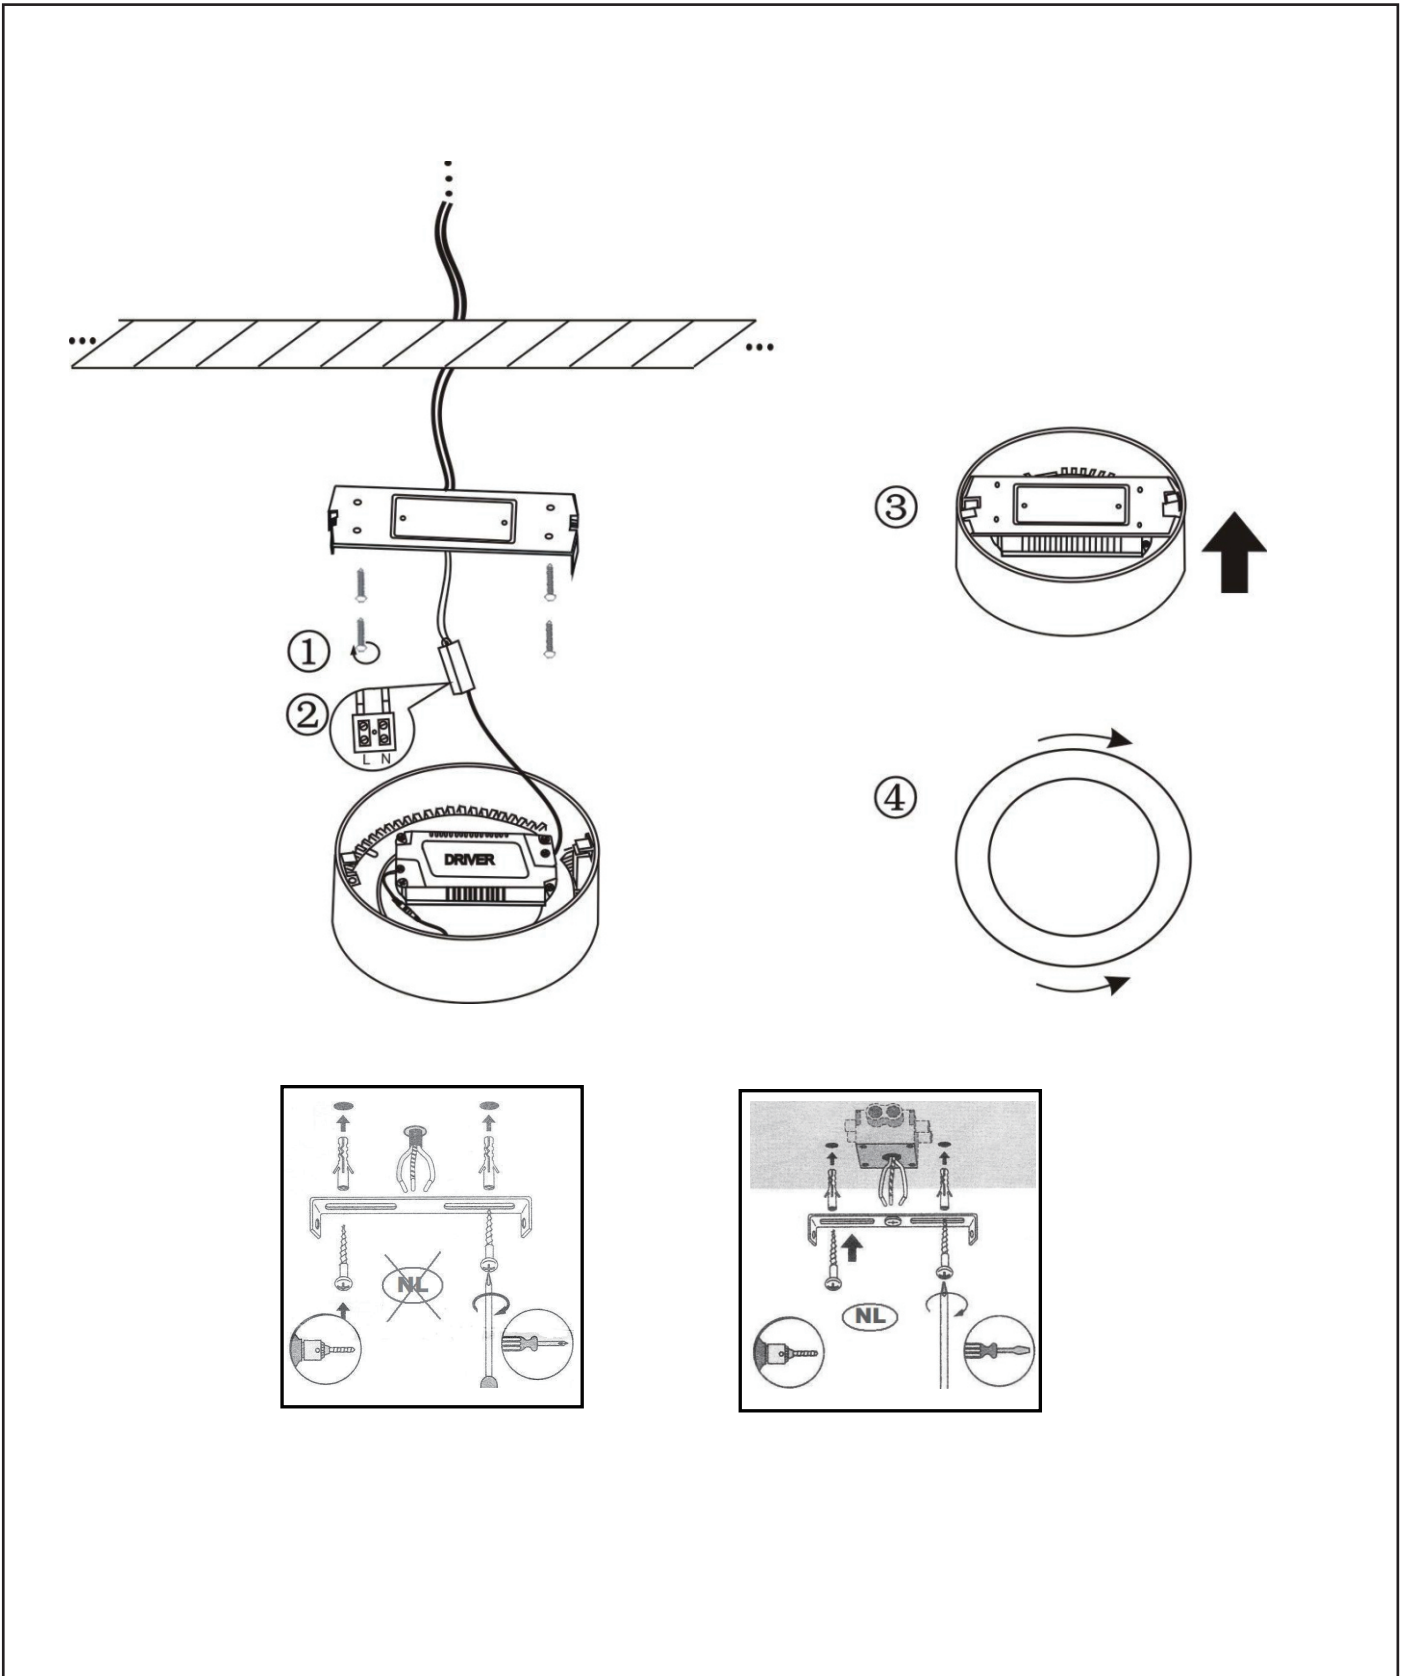

LUCIDE

GENERAL SPECIFICATION

General

Dimensions LxWxH : 24cmx24cmx3,9cm
Height minimum : 3,9cm
Height maximum : 3,9cm
Dimensions shade LxWxH : -
Main material : Aluminum, PMMA
Ceiling rose material : -
Color : Matt black & Matt white
Style : Modern
Shape : Round
Weight : 1kg
Warranty : 3 years

Installation of items in bathroom:

Product specifications

Dimmable : Yes
Light direction : Around (diffuser)
Adjustable in height : Not adjustable In Height (Before Installation)
Directional : 110°
Cable : No cable On Product
Cable length : - cm
Sensor : Without Sensor
Control : Light Switch Control
IP-Class : 44
Electric class : 2
Light source including ? : Yes
Lamp socket : No
Light source number : 72
Power requirements : 220-240V~50Hz
Bulb type & maximum wattage : SMD 4014 LED 15W

IP classifications	zone 0	zone 1 minimum	zone 2 minimum	zone 3 minimum

For more specifications of this product please visit www.lucide.com

BRICE LED

Item number :28116/24/30

EAN code :5411212281227

Item number :28116/24/31

EAN code :5411212281302

For more specifications, dimensions please visit

www.lucide.com

INSTALLATION DRAWING SPECIFICATIONS

Dit product bevat een lichtbron van energie-efficiëntieklasse G
Ce produit contient une source lumineuse de classe énergétique G
This product contains a light source of energy efficiency class G
Dieses Produkt enthält eine Lichtquelle der Energieeffizienzklasse G
Ten produkt zawiera ród o wiat a o klasie efektywności energetycznej G