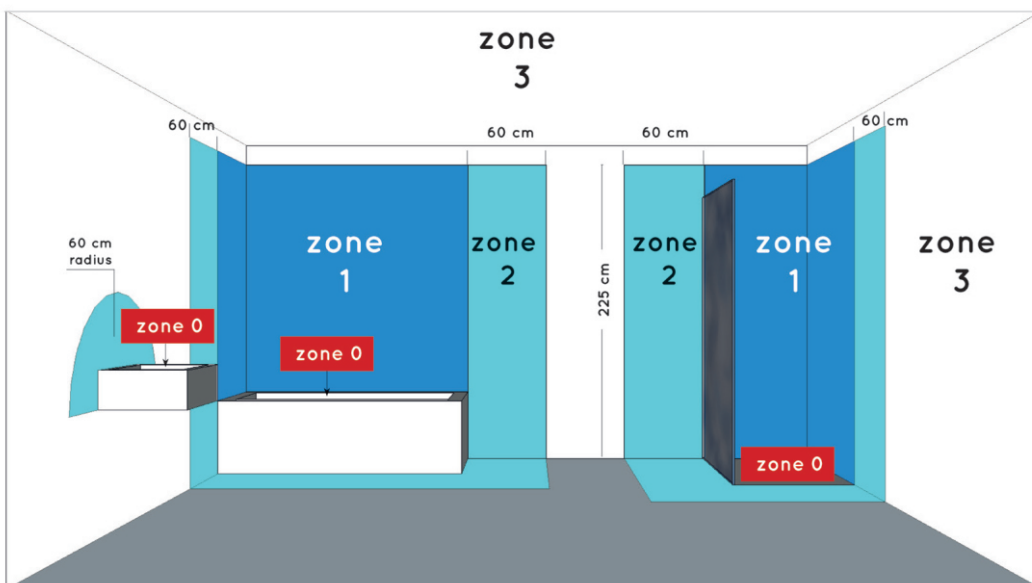

LUCIDE

GENERAL SPECIFICATION

General

Dimensions LxWxH : 24cmx24cmx3,9cm
Height minimum : 3,9cm
Height maximum : 3,9cm
Dimensions shade LxWxH : -
Main material : Aluminum, PMMA
Ceiling rose material : -
Color : Matt black & Matt white
Style : Modern
Shape : Round
Weight : 1kg
Warranty : 3 years

Installation of items in bathroom:

Product specifications

Dimmable : Yes
Light direction : Around (diffuser)
Adjustable in height : Not adjustable In Height (Before Installation)
Directional : 110°
Cable : No cable On Product
Cable length : - cm
Sensor : Without Sensor
Control : Light Switch Control
IP-Class : 44
Electric class : 2
Light source including ? : Yes
Lamp socket : No
Light source number : 72
Power requirements : 220-240V~50Hz
Bulb type & maximum wattage : SMD 4014 LED 15W

EAN code :5411212281302

For more specifications, dimensions please visit

www.lucide.com

INSTALLATION DRAWING SPECIFICATIONS

Dit product bevat een lichtbron van energie-efficiëntieklasse G
Ce produit contient une source lumineuse de classe énergétique G
This product contains a light source of energy efficiency class G
Dieses Produkt enthält eine Lichtquelle der Energieeffizienzklasse G
Ten produkt zawiera ród o wiat a o klasie efektywności energetycznej G